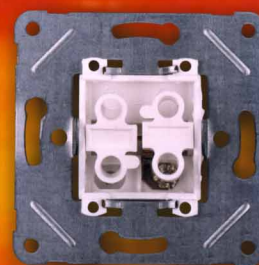

DONA SPÍNAČE A ZÁSUVKY

IMITACE DŘEVA:

borovice

světlý mahagon

tmavý mahagon

... **PO SETMĚNÍ UNIVEX!**

UNIVEX - CZ, v.o.s., Na Sedláčích 377, 739 34 ŠENOV, tel.: 069 / 689 05 55
fax: 069 / 689 05 57, e-mail: univex@volny.cz, www.univex.cz

UNIVEX® CZ

NOVINKA - SPÍNAČE A ZÁSUVKY KARLIK - DONA V BARVĚ BÍLÉ A IMITACI DŘEVA